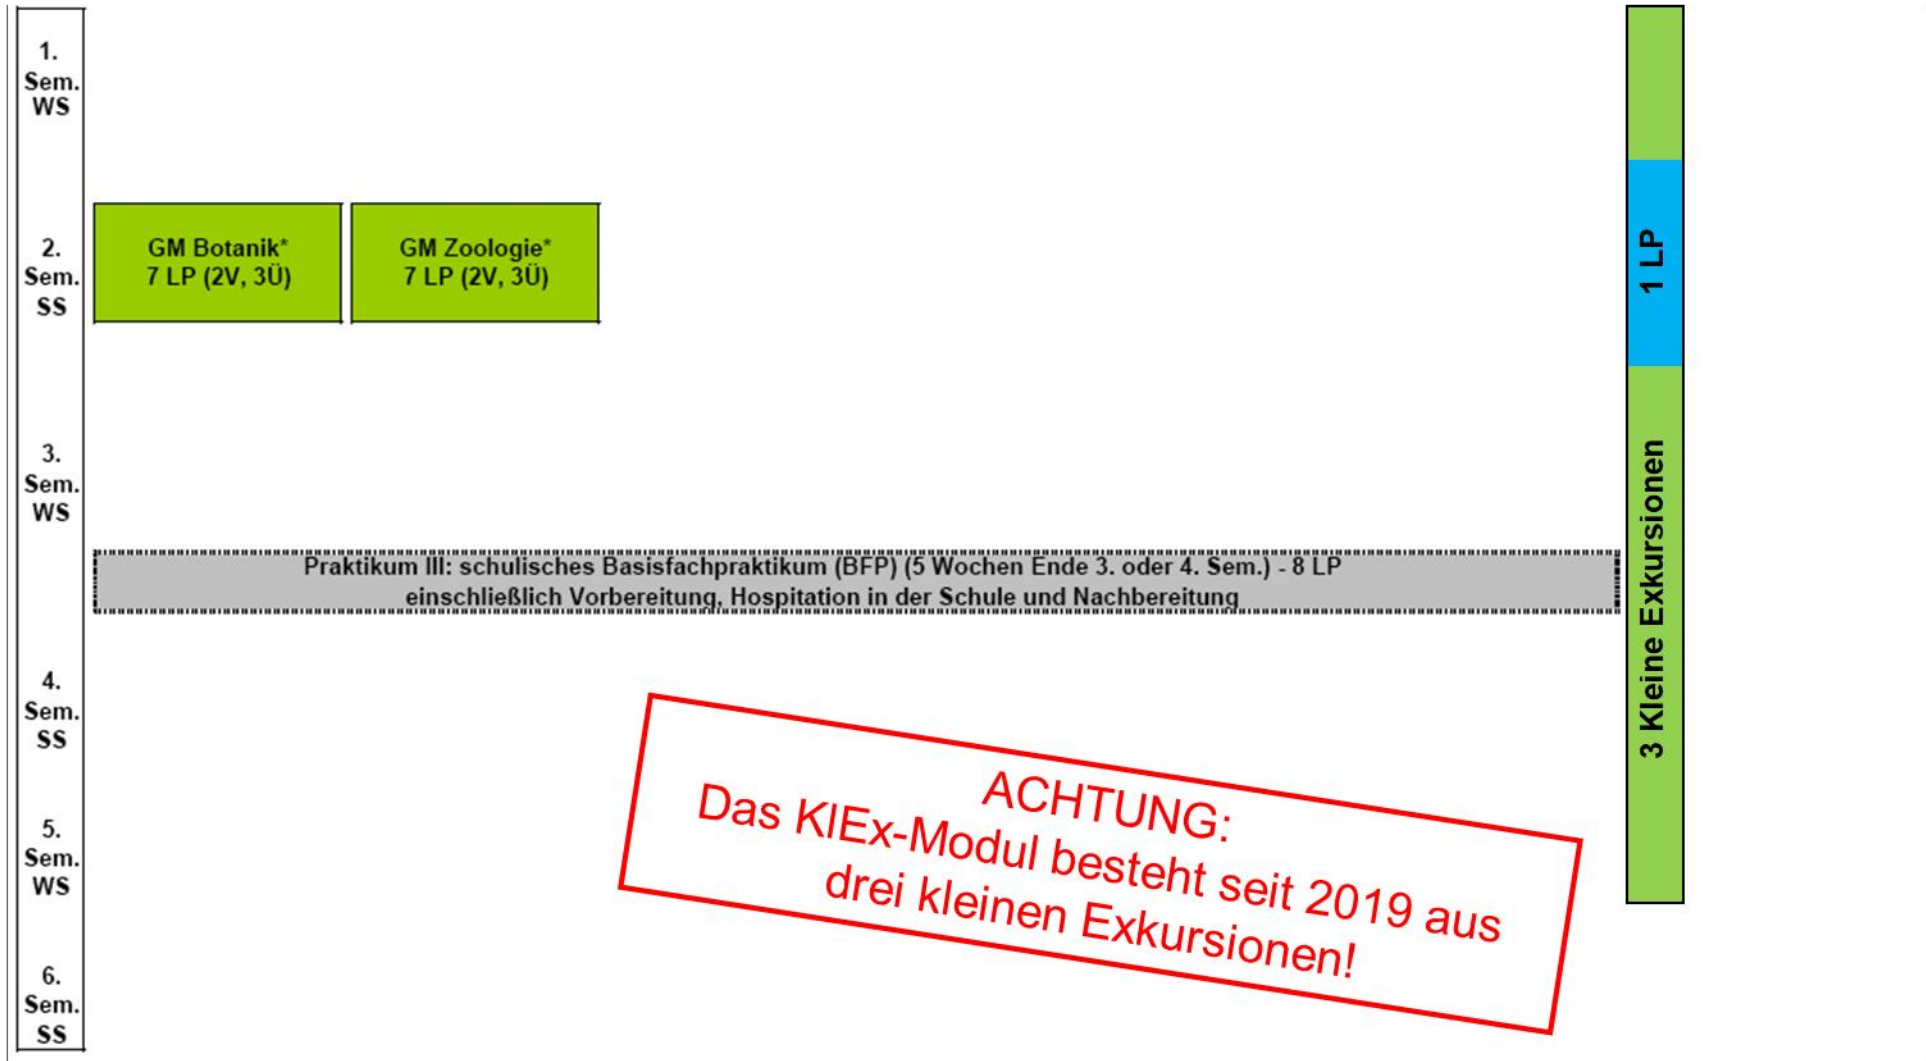

Sachunterricht im Bachelor BEU

Bildung,
Erziehung und
Unterricht

15 LP

Stand: 2019

**Pflicht-
veranstaltungen**

(V = Vorlesung, S = Seminar, Ü = Übung, T = Tutorium, Zahlenangaben in Semesterwochenstunden); LP = Leistungspunkte
GM = Grundmodul

*Die Grundmodule können wahlweise im 2. oder 4. Semester absolviert werden.